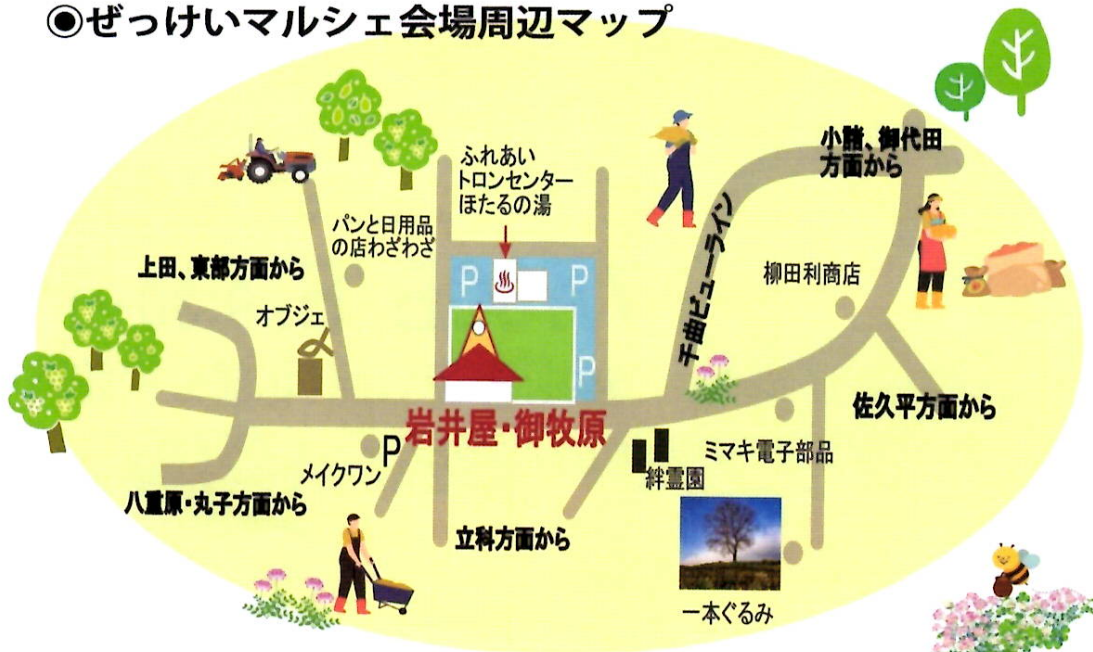

第2回 御牧原

ぜっけいマルシェ

◎ぜっけいマルシェ会場周辺マップ

◎広域マップ

田中駅から	7.5km	約 15 分
小諸駅から	11km	約 20 分
佐久平駅から	12km	約 20 分
上田駅から	18km	約 30 分

岩井屋・御牧原

このマルシェは令和5年長野県地域発元気づくり支援金を活用しています。