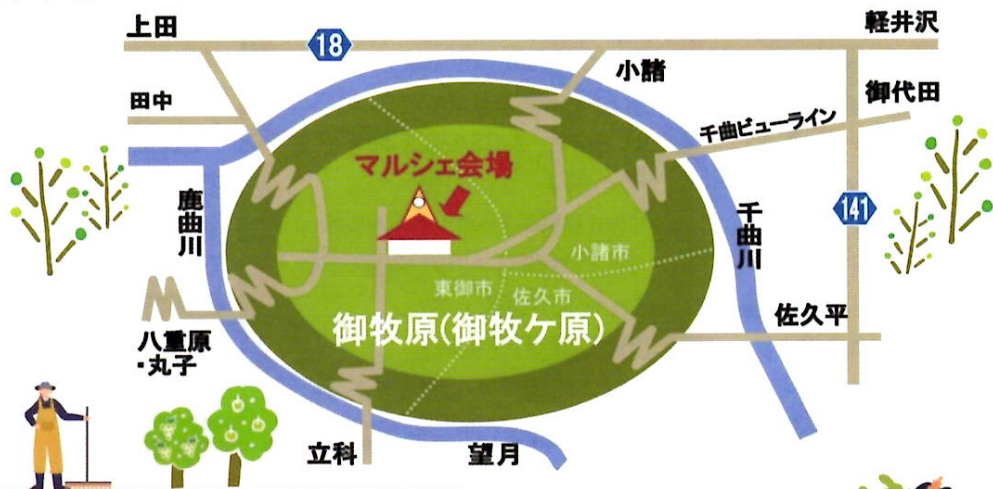

第2回 御牧原

ぜっけいマルシェ

◎ぜっけいマルシェ会場周辺マップ

◎広域マップ

田中駅から	7.5km	約 15 分
小諸駅から	11km	約 20 分
佐久平駅から	12km	約 20 分
上田駅から	18km	約 30 分

岩井屋・御牧原

このマルシェは令和5年長野県地域発元気づくり支援金を活用しています。