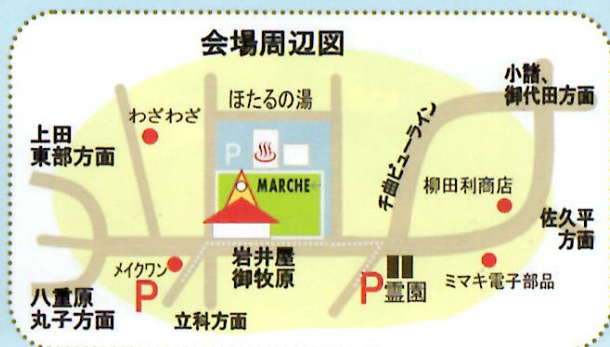

Shop List

出店者一覧

Kitchen Car キッチンカー

WHITE POTATO HOUSE

白土馬鈴薯のコロッケバーガー

RIKOB0'S FOOD TRUCK

ローストビーフ丼

笑カフェ

POLA ESTHE INN 東御

ハンドトリートメント

メディカルカイロプラクティック

カイロプラクティックの体験

MIMAKIDS

-子ども縁日・くじ引き、水鉄砲

御牧原てらす

フェイスペイント

Workshop ワークショップ

メイクワン

アクリル工作

ミマキウッドラボ

木工作

最新情報 & 出店者情報 /

HP特設ページ

Instagram

主催：おいでなし御牧原の会 お問い合わせ：0268-55-8000 (御牧原てらす 小池)

共催：ふつうの暮らし研究所 岩井屋 / 後援：東御市、東御市教育委員会